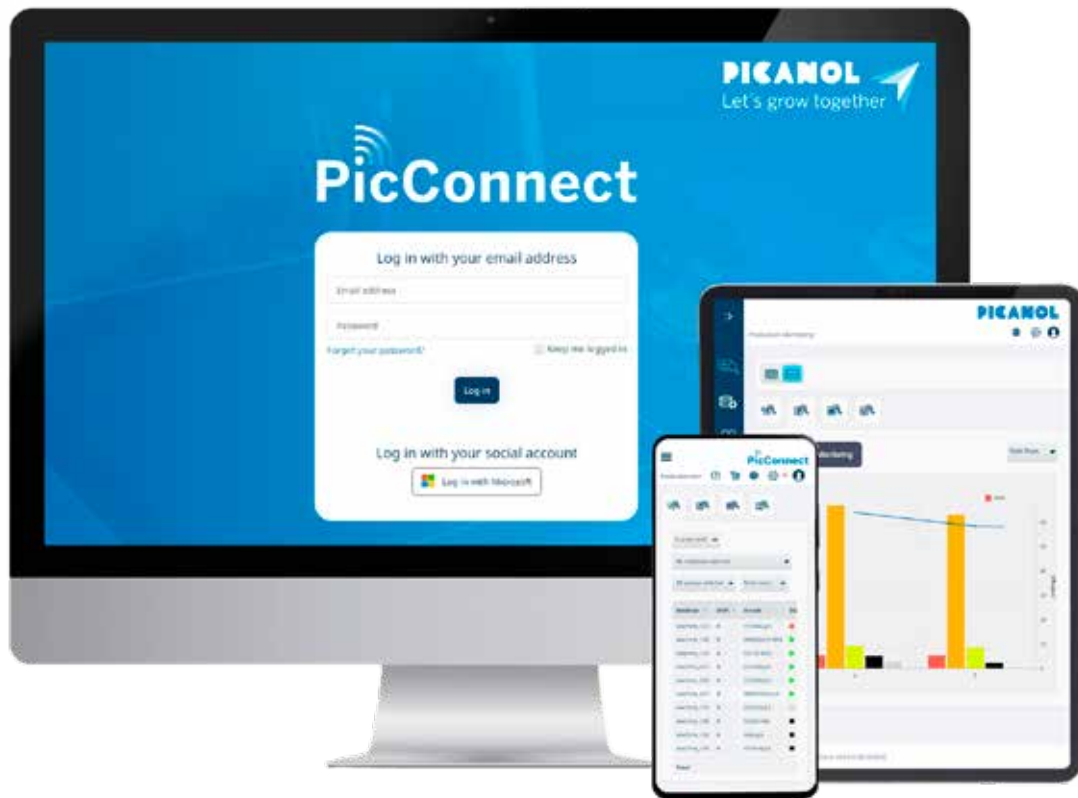

### 基于网络

PicConnect是一个**网络应用软件**, 可通过任一接入互联网的设备上的浏览器进入, 甚至我们织机的BlueTouch显示屏也可以。

### 基于云

PicConnect**基于云技术**。最新应用下载和软件更新将在你的安全网络环境下自动完成。

### 互联互通

为了充分利用平台提供的可能性, **织机**之间可通过互联网**相连**。所有配置BlueBox平台的织机均可互联互通。

如需配置PicConnect, 请联系您当地的售后服务代表。

欲了解PicConnect更多信息,  
请访问我司网站:

[www.picanolo.com.cn/Picconnect](http://www.picanolo.com.cn/Picconnect)